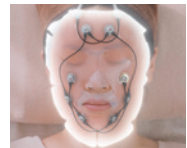

- 結果が見えるマシンがほしい
- 時短・非接触の施術がしたい
- 新メニューを増やしたい
- 既存メニューと組み合わせができるマシンがほしい
- 壊れない国産のマシンがほしい

フェイスEMS

3極スティックでお顔が躍る表情筋エクササイズ

立体動態波®をもとにした中周波サイクロンの刺激が立体的な動きを生み出す。表情筋を浅層から深層まで複雑に動かし、驚異的なフェイスチェンジが可能に。

マイクロカレントマスク

8点電極マスクを乗せるだけ筋肉ケア&美肌ケア

マイクロカレント(微弱電流)がぐんぐんパワーチャージ。筋肉運動後のコンディショニングだけでなく美肌をサポート。肌にしっかり密着するバイオセルロースマスク通電で美肌効果アップ。

※画像は BF-151 プロモーション動画より抜粋

CHECK

BF-151 でできること

筋肉運動

ボディメイク

維持

表情筋運動

顔印象

フェイスライン

スタイリング

パワーチャージ

めぐりケア

美肌

トーン