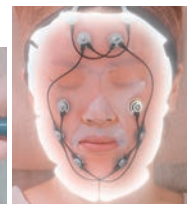

※刺激を与えることにより

POINT  
4パターンの  
吸引モードで自由自在  
吸引リズムを切り替えるだけで  
ソフトからハードなもみだしまで  
簡単コントロール

オリジナルプローブ  
(意匠登録済)

## BF-151

ビーエフ 151

※BF-151プロモーション動画より抜粋

ボディEMS

フェイスEMS

マイクロカレントマスク

筋肉運動のフルコースケア

## 顔 × 体 同時進行で 大満足の30分をご提供

独自プログラムで制御されたEMSとマイクロカレントを搭載。ボディとフェイスの同時トリートメントにより全身の施術を30分で完了できます。ボディEMSでは、周波数・波形・出力を制御。ゆるやかに働きかけ、繊細かつ複雑なトリートメントが可能です。フェイスEMSでは、うねるような体感とともに、表層・中層・深層の表情筋へまんべんなくアプローチ。マイクロカレントマスクでお肌もきめ細やかにケアします。効率と効果を兼ね備えた業務用低周波美容器です。